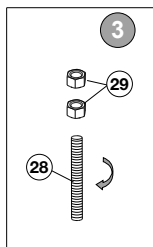

# TX4b, TX5b

- PL** Instrukcja montażu kabiny
- DE** Montageanweisung Duschtrennung
- GB** Shower enclosure installation guide
- FR** Notice de montage de la cabine
- RU** Инструкция по установке кабины
- CZ** Návod k montáži kabiny
- RO** Instrucțiuni de montaj pentru cabină
- HU** Zuhanykabin szerelési útmutatója
- SK** Návod na montáž kabíny

KP4/TX4b, KP4/TX4b+BPza, KP4/TX5b, KP4/TX5b+BPza, kpl-KP4/TX5b/165, kpl-L(P)-KP4/TX5b

	1	2	3	4	5	6	7	8	9	10	11	12	13	14	15	16	17	18	19	20	21	22	23	24
KP4/TX4b	4	2	6	4	4	4	8	4	4	6	6	8	4	4	8	1	2	6	—	5	5	—	—	—
KP4/TX4b+BPza	4	2	6	4	4	4	8	4	4	6	6	8	4	4	8	1	2	6	—	5	5	8	4	4
KP4/TX5b	4	2	6	4	4	4	8	4	—	6	6	8	4	4	8	1	2	6	4	5	5	—	—	—
KP4/TX5b+BPza	4	2	6	4	4	4	8	4	—	6	6	8	4	4	8	1	2	6	4	5	5	8	4	4
kpl-KP4/TX5b/165	1	2	3	4	5	6	7	8	9	10	11	12	13	14	15	16	17	18	19	20	21	22	23	24
	4	2	6	4	4	4	8	4	—	6	6	8	4	4	8	1	2	6	4	5	5	—	—	—
	25	26	27	28	29	30	31	32	33	34	35	36	37	38	39									
	2	8	4	4	8	4	4	4	4	4	4	4	4	—	—									
kpl-L(P)-KP4/TX5b	1	2	3	4	5	6	7	8	9	10	11	12	13	14	15	16	17	18	19	20	21	22	23	24
	4	2	6	4	4	4	8	4	—	6	6	8	4	4	8	1	2	6	4	5	5	—	—	—
	25	26	27	28	29	30	31	32	33	34	35	36	37	38	39									
	2	8	4	4	8	4	4	—	—	—	4	4	4	3	3									

# B

C

**D**

**1**

	<b>A</b> [mm]	<b>B</b> [mm]
KP4/TX4b-80	742-759	742-759
KP4/TX4b-90	842-859	842-859
KP4/TX5b-80	742-759	742-759
KP4/TX5b-90	842-859	842-859
KP4/TX5b-100	942-959	942-959
kpl-L(P)-KP4/TX5b-80x100	742-759	942-959
kpl-L(P)-KP4/TX5b-80x120	742-759	1142-1159
kpl-L(P)-KP4/TX5b-90x120	842-859	1142-1159
kpl-KP4/TX5b-80/165	742-759	742-759
kpl-KP4/TX5b-90/165	842-859	842-859